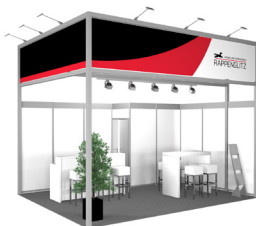

TOWER

ab | from 15 m²

80,00 €/m²

EXPO Rips Bahnenware Standardfarbe anthrazit (Farbe nach Wahl), Systemwand weiß (Farbe gegen Aufpreis), Höhe 250 cm, 1 x LED Strahler pro 3 m², gebogener Turm weiß Höhe 350 cm inkl. Standbeschriftung und Beleuchtung, Kabine inkl. Garderobenzarge

CLASSIC HIGH

ab | from 20 m²

145,00 €/m²

EXPO Rips Bahnenware Standardfarbe anthrazit (Farbe nach Wahl), Systemwand weiß (Farbe gegen Aufpreis), Höhe 250 cm, 1 x LED Strahler pro 3 m², Maxima Überbau Höhe 400 cm mit 1 x bedrucktem Banner (beleuchtet) pro offene Standseite, Kabine nicht inbegriffen