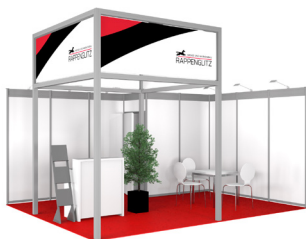

SQUARE

ab | from 15 m²

120,00 €/m²

EXPO Rips Bahnenware Standardfarbe anthrazit (Farbe nach Wahl), Systemwand weiß (Farbe gegen Aufpreis), Höhe 300 cm, 1 x LED Strahler pro 3 m², 1 x Standbeschriftung pro offene Standseite (hinterleuchtet gegen Aufpreis), Kabine inkl. Garderobenzarge

CLASSIC

ab | from 15 m²

135,00 €/m²

EXPO Rips Bahnenware Standardfarbe anthrazit (Farbe nach Wahl), Systemwand weiß (Farbe gegen Aufpreis), Höhe 250 cm, 1 x LED Strahler pro 3 m², Maxima Überbau Höhe 350 cm mit 1 x bedrucktem Banner (beleuchtet) pro offene Standseite, Kabine nicht in begriffen

CUBE

ab | from 20 m²

145,00 €/m²

EXPO Rips Bahnenware Standardfarbe anthrazit (Farbe nach Wahl), Systemwand weiß (Farbe gegen Aufpreis), Höhe 250 cm, 1 x LED Strahler pro 3 m², Maxima Kubus BxH 250x350 cm mit 1 x bedruckten Banner (hinterleuchtet) pro offene Standseite, Kabine inkl. Garderobenzarge