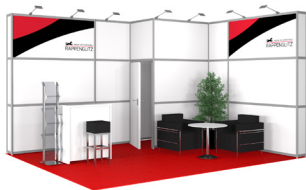

SQUARE

ab | from 15 m²

120,00 €/m²

EXPO Rips Bahnenware Standardfarbe anthrazit (Farbe nach Wahl), Systemwand weiß (Farbe gegen Aufpreis), Höhe 300 cm, 1 x LED Strahler pro 3 m², 1 x Standbeschriftung pro offene Standseite (hinterleuchtet gegen Aufpreis), Kabine inkl. Garderobenzarge