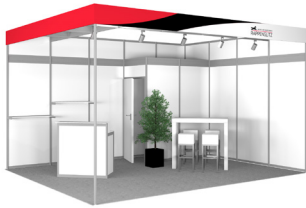

Standbaupakete | Stand Packages

ohne Stromanschluss | without power supply

PROFI HIGH

ab | from 15 m²

90,00 €/m²

EXPO Rips Bahnenware Standardfarbe anthrazit (Farbe nach Wahl), Systemwand weiß (Farbe gegen Aufpreis), Höhe 300 cm, 1 x LED Strahler pro 3 m², 2 x Ablage, umlaufende Blende weiß, 1 x Standbeschriftung pro offene Standseite, Kabine inkl. Garderobenzarge

SQUARE

ab | from 15 m²

120,00 €/m²

EXPO Rips Bahnenware Standardfarbe anthrazit (Farbe nach Wahl), Systemwand weiß (Farbe gegen Aufpreis), Höhe 300 cm, 1 x LED Strahler pro 3 m², 1 x Standbeschriftung pro offene Standseite (hinterleuchtet gegen Aufpreis), Kabine inkl. Garderobenzarge

CLASSIC

ab | from 15 m²

135,00 €/m²

EXPO Rips Bahnenware Standardfarbe anthrazit (Farbe nach Wahl), Systemwand weiß (Farbe gegen Aufpreis), Höhe 250 cm, 1 x LED Strahler pro 3 m², Maxima Überbau Höhe 350 cm mit 1 x bedrucktem Banner (beleuchtet) pro offene Standseite, Kabine nicht in begriffen