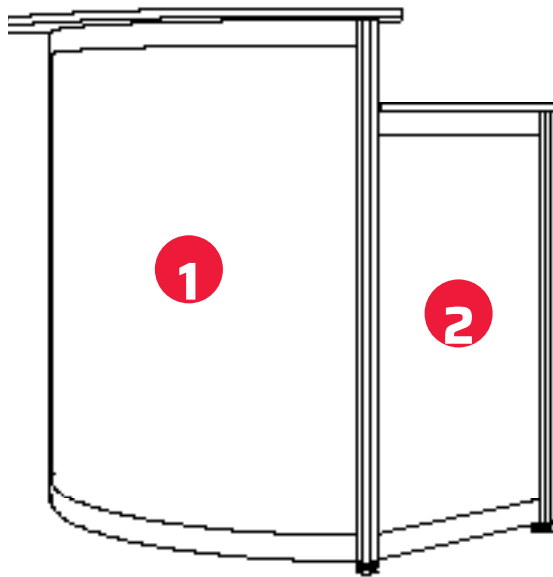

2.
Sichtfläche: 497 x 1060 mm
visual size: 497 x 1060 mm

Puro Sideboard

Art-Nr. 1383

1.
Sichtfläche: 875 x 925 mm
visual size: 875 x 925 mm

2.
Sichtfläche: 445 x 957 mm
visual size: 445 x 957 mm

Puro Glas Light

Art-Nr.1514

1.
Sichtfläche: 873 x 717 mm
visual size: 873 x 717 mm

2.
Sichtfläche: 500 x 1000 mm
visual size: 500 x 1000 mm

Puro Counter

Art-Nr.1388

1.
Sichtfläche: 876 x 1020 mm
visual size: 876 x 1020 mm

2.
Sichtfläche: 497 x 1060 mm
visual size: 497 x 1060 mm

Octa Round

Art-Nr.1288

- 1.**
Sichtfläche: 1063 x 960 mm
visual size: 1063 x 960 mm

- 2.**
Sichtfläche: 455 x 780 mm
visual size: 455 x 780 mm

Classico Bar

Maxima Bar

Art-Nr.1317

1.
Sichtfläche: 1000 x 770 mm
visual size: 1000 x 770 mm

Maxima Bar Corner

Art-Nr.1305

1.
Sichtfläche: 600 x 770 mm
visual size: 600 x 770 mm

Maxima Info

Art-Nr.1359