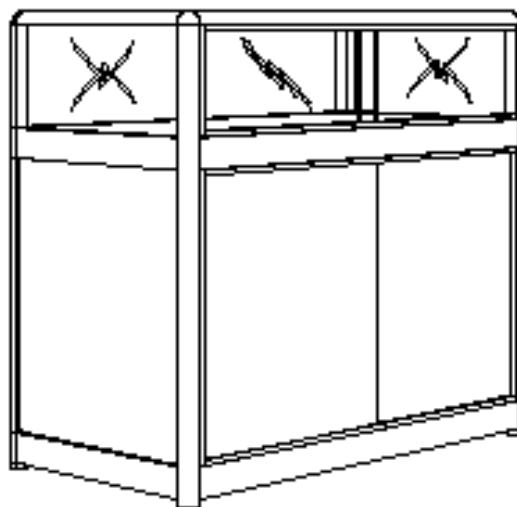

Gigante Cab 105

Art-Nr.1497

1.
Sichtfläche: 960 x 480 mm
visual size: 960 x 480 mm

2.
Sichtfläche: 465 x 480 mm
visual size: 465 x 480 mm

Vitreo Cab 102

Art-Nr.1505

1

2

1.
Sichtfläche: 960 x 541 mm
visual size: 960 x 541 mm

2.
Sichtfläche: 465 x 541 mm
visual size: 465 x 541 mm

Vitreo Cab 145

Art-Nr.1508

1.
Sichtfläche: 1385 x 536 mm
visual size: 1385 x 536 mm

2.
Sichtfläche: 640 x 536 mm
visual size: 640 x 536 mm