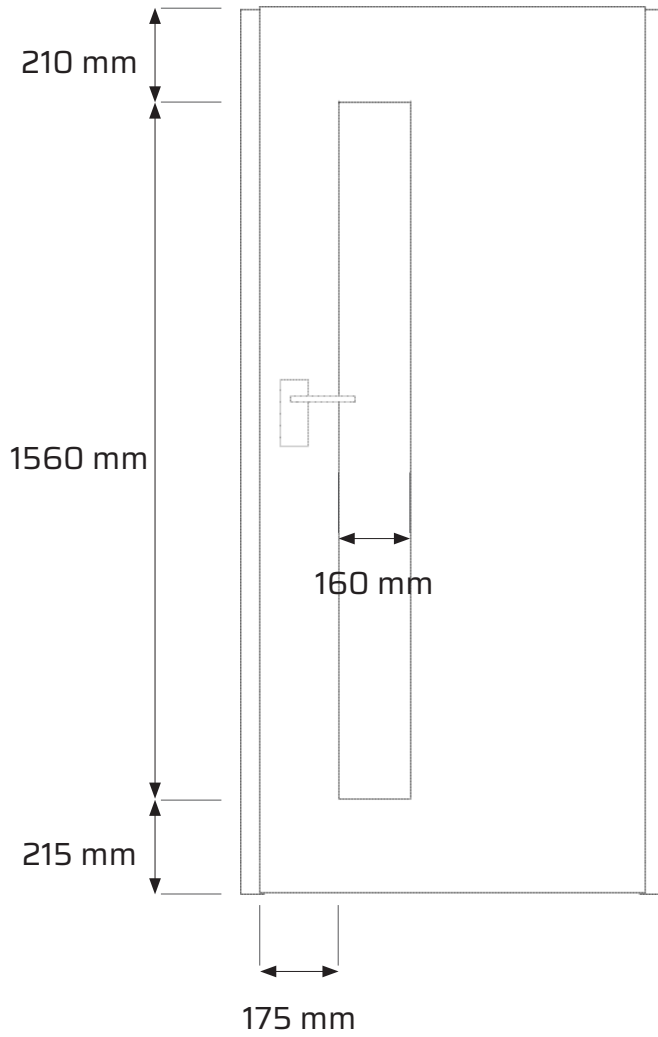

Octanorm Wand | Breite 660 mm
Octanorm wall | width 660 mm

- 1.**
Sichtfläche: 660 x 950 mm
visual size: 660 x 950 mm
- 2.**
Sichtfläche: 660 x 2255 mm
visual size: 660 x 2255 mm

Octanorm Wand | Breite 950 mm
Octanorm wall | width 950 mm

- 1.**
Sichtfläche: 950 x 950 mm
visual size: 950 x 950 mm
- 2.**
Sichtfläche: 950 x 2255 mm
visual size: 950 x 2255 mm

Türe mit Sichtfenster

Door with window

Außenmaß | outside

860 x 1985 mm

Innenmaß | inside

835 x 1970 mm

Ausschnitt | window

160 x 1560 mm

Octa Info 108

Art-Nr. 1366

1.
Sichtfläche: 950 x 960 mm
visual size: 950 x 960 mm

2.
Sichtfläche: 455 x 960 mm
visual size: 455 x 960 mm

Octa Bartheke

Art-Nr. 1283

1.
Sichtfläche: 950 x 960 mm
visual size: 950 x 960 mm

2.
Sichtfläche: 455 x 780 mm
visual size: 455 x 780 mm

Puro Bar
Art-Nr. 1324

1.
Sichtfläche: 875 x 1020 mm
visual size: 875 x 1020 mm

Puro Bar Light