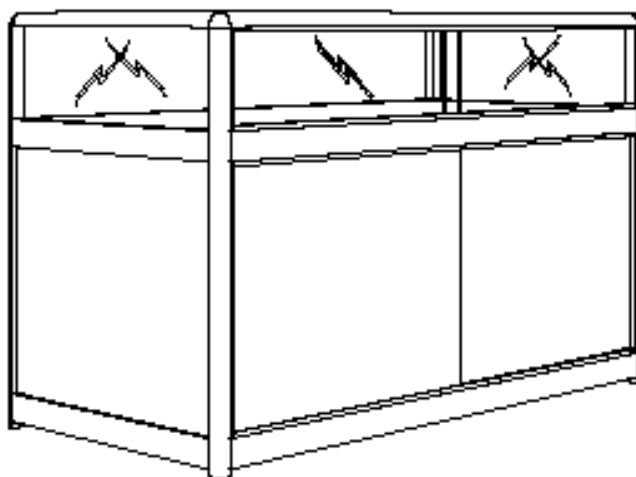

Gigante Cab 105

Art-Nr.1497

1.
Sichtfläche: 960 x 480 mm
visual size: 960 x 480 mm

2.
Sichtfläche: 465 x 480 mm
visual size: 465 x 480 mm

Vitreo Cab 102

Art-Nr.1505

1

2

1.
Sichtfläche: 960 x 541 mm
visual size: 960 x 541 mm

2.
Sichtfläche: 465 x 541 mm
visual size: 465 x 541 mm

Vitreo Cab 145

Art-Nr.1508

1.
Sichtfläche: 1385 x 536 mm
visual size: 1385 x 536 mm

2.
Sichtfläche: 640 x 536 mm
visual size: 640 x 536 mm