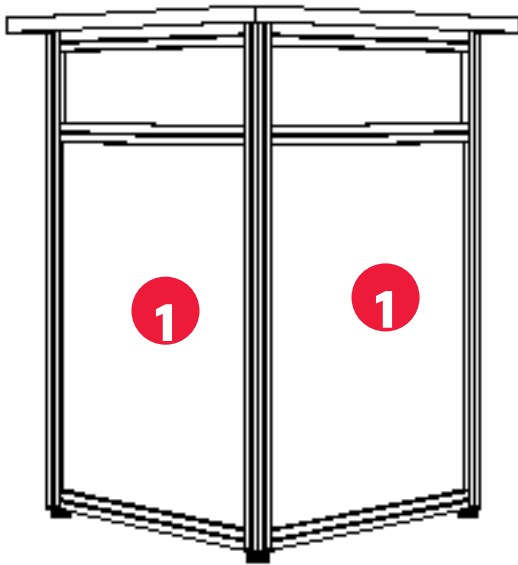

Art-Nr.1319

1.
Sichtfläche: 907 x 840 mm
visual size: 907 x 840 mm

2.
Sichtfläche: 406 x 840 mm
visual size: 406 x 840 mm

Classico Bar Corner

Art-Nr.1320

1.
Sichtfläche: 406 x 840 mm
visual size: 406 x 840 mm

Maxima Bar

Art-Nr.1317

1.
Sichtfläche: 1000 x 770 mm
visual size: 1000 x 770 mm

Maxima Bar Corner

Art-Nr.1305

1.
Sichtfläche: 600 x 770 mm
visual size: 600 x 770 mm

Maxima Info

Art-Nr.1359

1.
Sichtfläche: 1000 x 770 mm
visual size: 1000 x 770 mm

Classico Sideboard

Art-Nr.1382

1.
Sichtfläche: 907 x 840 mm
visual size: 9007 x 840 mm

2.
Sichtfläche: 406 x 840 mm
visual size: 406 x 840 mm

Classico Sideboard Corner