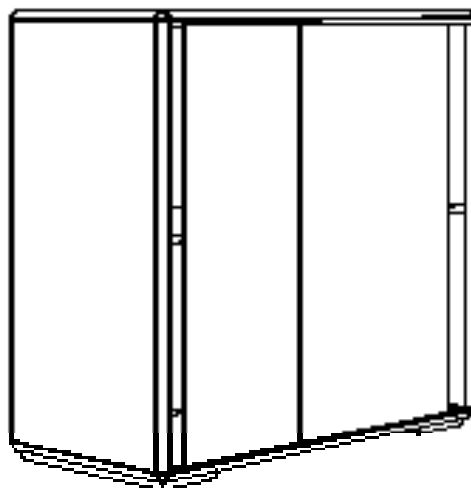

Maxima Bar

Art-Nr.1317

1.
Sichtfläche: 1000 x 770 mm
visual size: 1000 x 770 mm

Maxima Bar Corner

Art-Nr.1305

1.
Sichtfläche: 600 x 770 mm
visual size: 600 x 770 mm

Maxima Info

Art-Nr.1359

1.
Sichtfläche: 1000 x 770 mm
visual size: 1000 x 770 mm

Classico Sideboard

Art-Nr.1382

1.
Sichtfläche: 907 x 840 mm
visual size: 9007 x 840 mm

2.
Sichtfläche: 406 x 840 mm
visual size: 406 x 840 mm

Classico Sideboard Corner

Art-Nr.1338

1.
Sichtfläche: 406 x 840 mm
visual size: 406 x 840 mm

Gigante Cab 154

Art-Nr.1499

1.
Sichtfläche: 1455 x 480 mm
visual size: 1455 x 480 mm

2.
Sichtfläche: 465 x 480 mm
visual size: 465 x 480 mm