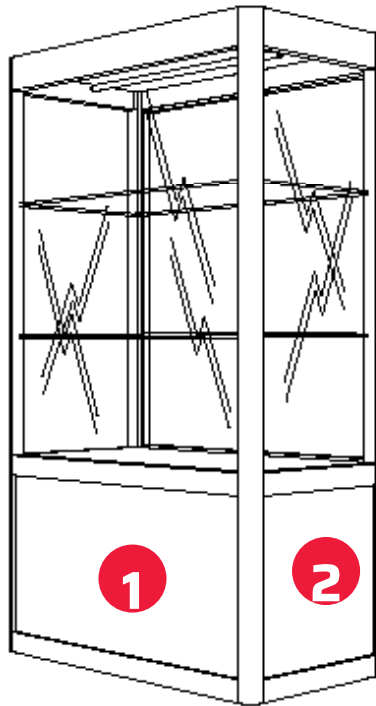

Maxima Bar

Art-Nr.1317

1.
Sichtfläche: 1000 x 770 mm
visual size: 1000 x 770 mm

Maxima Bar Corner

Art-Nr.1305

1.
Sichtfläche: 600 x 770 mm
visual size: 600 x 770 mm

Maxima Info

Art-Nr.1359

1.
Sichtfläche: 1000 x 770 mm
visual size: 1000 x 770 mm

Classico Sideboard

Art-Nr.1382

1.
Sichtfläche: 907 x 840 mm
visual size: 9007 x 840 mm

2.
Sichtfläche: 406 x 840 mm
visual size: 406 x 840 mm

Classico Sideboard Corner

Art-Nr.1338

1.
Sichtfläche: 406 x 840 mm
visual size: 406 x 840 mm

Gigante Cab 154

Art-Nr.1499

1.
Sichtfläche: 1455 x 480 mm
visual size: 1455 x 480 mm

2.
Sichtfläche: 465 x 480 mm
visual size: 465 x 480 mm

Gigante Cab 105

Art-Nr.1497

1.
Sichtfläche: 960 x 480 mm
visual size: 960 x 480 mm

2.
Sichtfläche: 465 x 480 mm
visual size: 465 x 480 mm

Vitreo Cab 102

Art-Nr.1505

1

2