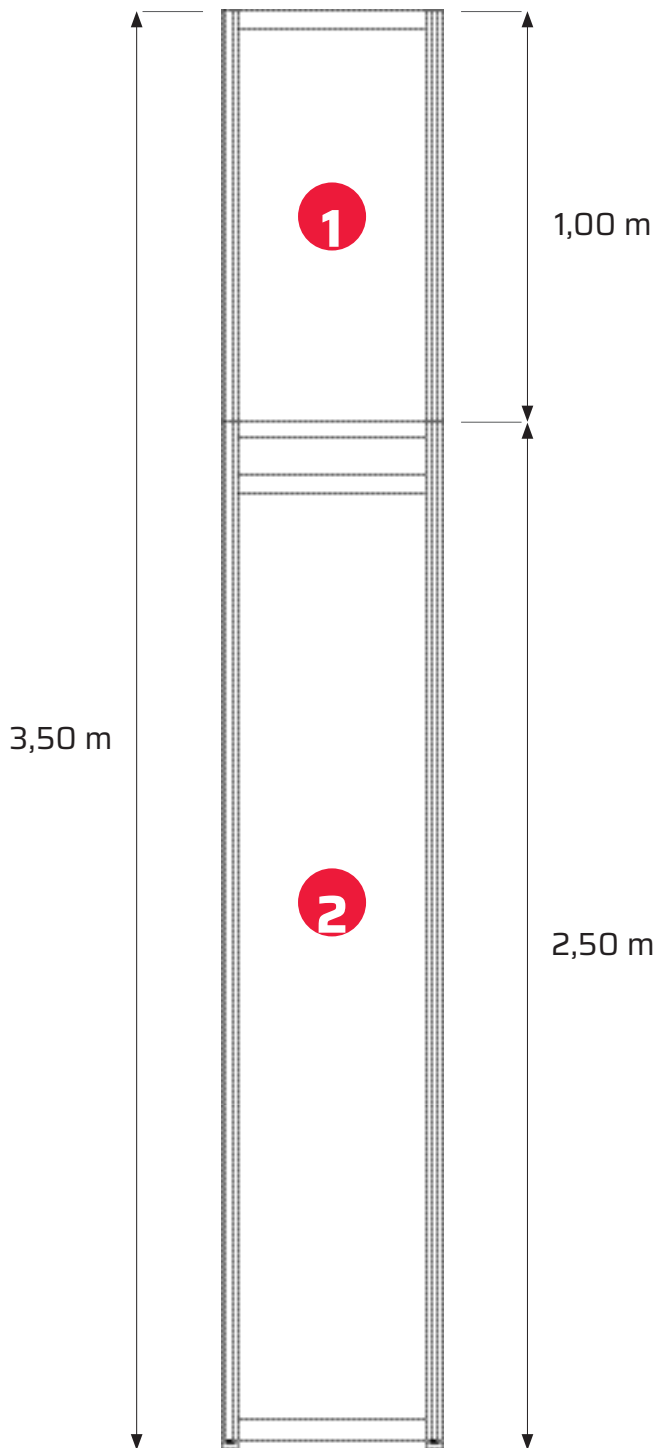

INHALTSVERZEICHNIS

- 1. SYSTEMWAND | Systemwall**
- 2. THEKEN | Counters**
- 3. VITRINEN | Showcases**

Octanorm Wand | Breite 455 mm
Octanorm wall | width 455 mm

- 1.**
Sichtfläche: 455 x 950 mm
visual size: 455 x 950 mm
- 2.**
Sichtfläche: 455 x 2255 mm
visual size: 455 x 2255 mm

Octanorm Wand | Breite 660 mm
Octanorm wall | width 660 mm

- 1.**
Sichtfläche: 660 x 950 mm
visual size: 660 x 950 mm
- 2.**
Sichtfläche: 660 x 2255 mm
visual size: 660 x 2255 mm

Octanorm Wand | Breite 950 mm
Octanorm wall | width 950 mm

- 1.**
Sichtfläche: 950 x 950 mm
visual size: 950 x 950 mm
- 2.**
Sichtfläche: 950 x 2255 mm
visual size: 950 x 2255 mm

Türe mit Sichtfenster

Door with window

Außenmaß | outside

860 x 1985 mm

Innenmaß | inside

835 x 1970 mm

Ausschnitt | window

160 x 1560 mm

Octa Info 108

Art-Nr. 1366

1.
Sichtfläche: 950 x 960 mm
visual size: 950 x 960 mm

2.
Sichtfläche: 455 x 960 mm
visual size: 455 x 960 mm

Octa Bartheke