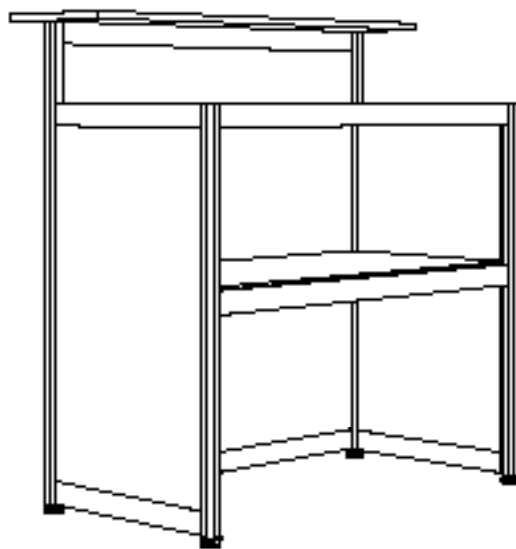

835 x 1970 mm

Ausschnitt | window

160 x 1560 mm

Octa Info 108

Art-Nr. 1366

1.
Sichtfläche: 950 x 960 mm
visual size: 950 x 960 mm

2.
Sichtfläche: 455 x 960 mm
visual size: 455 x 960 mm

Octa Bartheke

Art-Nr. 1283

1.
Sichtfläche: 950 x 960 mm
visual size: 950 x 960 mm

2.
Sichtfläche: 455 x 780 mm
visual size: 455 x 780 mm

Puro Bar
Art-Nr. 1324

1.
Sichtfläche: 875 x 1020 mm
visual size: 875 x 1020 mm

Puro Bar Light