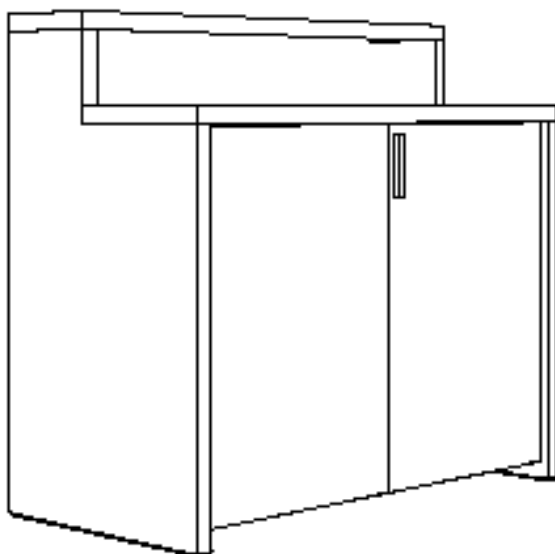

835 x 1970 mm

Ausschnitt | window

160 x 1560 mm

Octa Info 108

Art-Nr. 1366

1.
Sichtfläche: 950 x 960 mm
visual size: 950 x 960 mm

2.
Sichtfläche: 455 x 960 mm
visual size: 455 x 960 mm

Octa Bartheke

Art-Nr. 1283

1.
Sichtfläche: 950 x 960 mm
visual size: 950 x 960 mm

2.
Sichtfläche: 455 x 780 mm
visual size: 455 x 780 mm

Puro Bar
Art-Nr. 1324

1.
Sichtfläche: 875 x 1020 mm
visual size: 875 x 1020 mm

Puro Bar Light

Art-Nr. 1325

1.
Sichtfläche: 1125 x 990 mm
visual size: 1125 x 990 mm

Puro Bar Light Corner

Art-Nr. 1326

1.
Sichtfläche: 505 x 990 mm
visual size: 505 x 990 mm

Puro PC
Art-Nr. 1379

1.
Sichtfläche: 520 x 1020 mm
visual size: 520 x 1020 mm

2.
Sichtfläche: 497 x 1060 mm
visual size: 497 x 1060 mm

Puro Sideboard

Art-Nr. 1383

1.
Sichtfläche: 875 x 925 mm
visual size: 875 x 925 mm

2.
Sichtfläche: 445 x 957 mm
visual size: 445 x 957 mm

Puro Glas Light