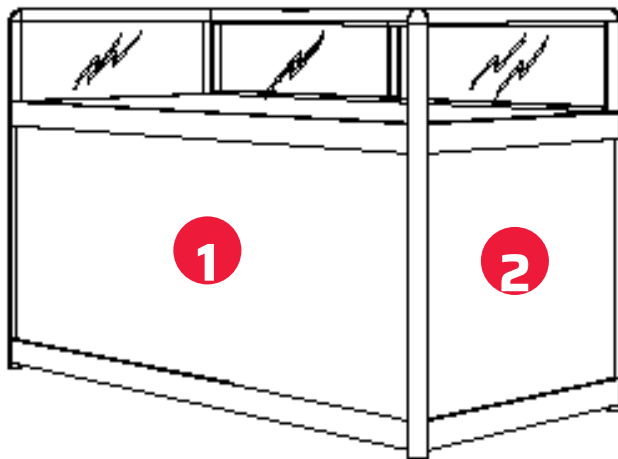

Gigante Cab 105

Art-Nr.1497

1.
Sichtfläche: 960 x 480 mm
visual size: 960 x 480 mm

2.
Sichtfläche: 465 x 480 mm
visual size: 465 x 480 mm

Vitreo Cab 102

Art-Nr.1505

1

2

1.
Sichtfläche: 960 x 541 mm
visual size: 960 x 541 mm

2.
Sichtfläche: 465 x 541 mm
visual size: 465 x 541 mm

Vitreo Cab 145

Art-Nr.1508

1.
Sichtfläche: 1385 x 536 mm
visual size: 1385 x 536 mm

2.
Sichtfläche: 640 x 536 mm
visual size: 640 x 536 mm