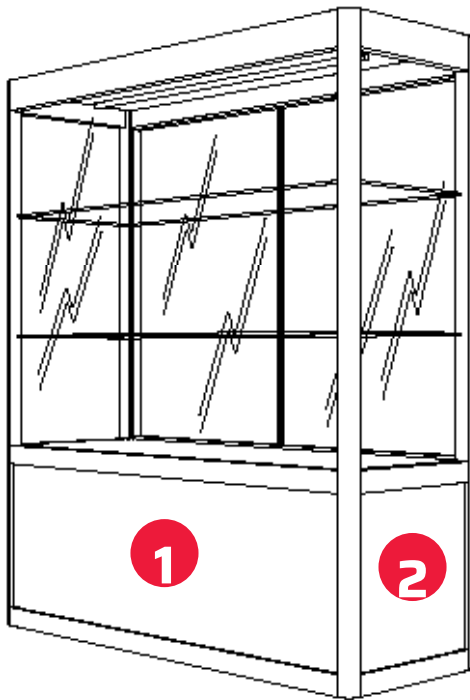

Maxima Bar

Art-Nr.1317

1.
Sichtfläche: 1000 x 770 mm
visual size: 1000 x 770 mm

Maxima Bar Corner

Art-Nr.1305

1.
Sichtfläche: 600 x 770 mm
visual size: 600 x 770 mm

Maxima Info

Art-Nr.1359

1.
Sichtfläche: 1000 x 770 mm
visual size: 1000 x 770 mm

Classico Sideboard

Art-Nr.1382

1.
Sichtfläche: 907 x 840 mm
visual size: 9007 x 840 mm

2.
Sichtfläche: 406 x 840 mm
visual size: 406 x 840 mm

Classico Sideboard Corner

Art-Nr.1338

1.
Sichtfläche: 406 x 840 mm
visual size: 406 x 840 mm

Gigante Cab 154

Art-Nr.1499

1.
Sichtfläche: 1455 x 480 mm
visual size: 1455 x 480 mm

2.
Sichtfläche: 465 x 480 mm
visual size: 465 x 480 mm

Gigante Cab 105

Art-Nr.1497

1.
Sichtfläche: 960 x 480 mm
visual size: 960 x 480 mm

2.
Sichtfläche: 465 x 480 mm
visual size: 465 x 480 mm

Vitreo Cab 102

Art-Nr.1505

1

2