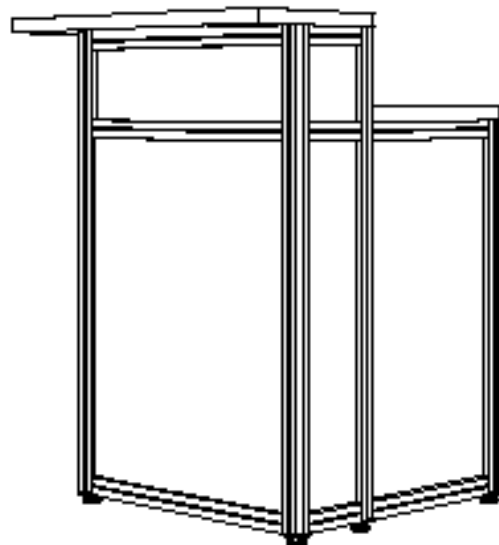

Art-Nr.1319

1.
Sichtfläche: 907 x 840 mm
visual size: 907 x 840 mm

2.
Sichtfläche: 406 x 840 mm
visual size: 406 x 840 mm

Classico Bar Corner

Art-Nr.1320

1.
Sichtfläche: 406 x 840 mm
visual size: 406 x 840 mm

Maxima Bar

Art-Nr.1317

1.
Sichtfläche: 1000 x 770 mm
visual size: 1000 x 770 mm

Maxima Bar Corner

Art-Nr.1305

1.
Sichtfläche: 600 x 770 mm
visual size: 600 x 770 mm

Maxima Info

Art-Nr.1359

1.
Sichtfläche: 1000 x 770 mm
visual size: 1000 x 770 mm

Classico Sideboard

Art-Nr.1382

1.
Sichtfläche: 907 x 840 mm
visual size: 9007 x 840 mm

2.
Sichtfläche: 406 x 840 mm
visual size: 406 x 840 mm

Classico Sideboard Corner