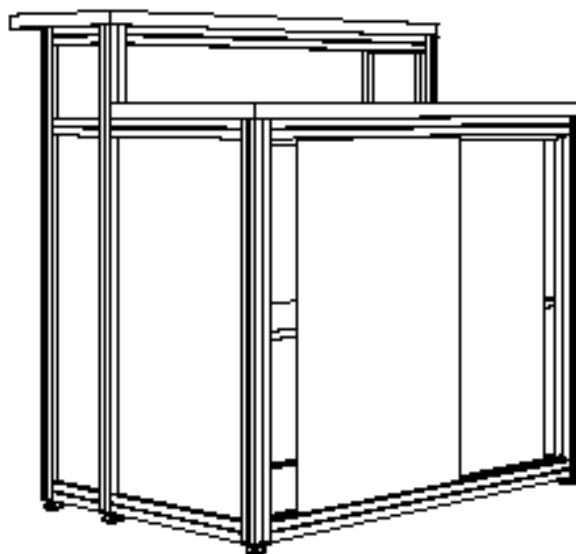

Art-Nr.1319

1.
Sichtfläche: 907 x 840 mm
visual size: 907 x 840 mm

2.
Sichtfläche: 406 x 840 mm
visual size: 406 x 840 mm

Classico Bar Corner

Art-Nr.1320

1.
Sichtfläche: 406 x 840 mm
visual size: 406 x 840 mm

Maxima Bar

Art-Nr.1317

1.
Sichtfläche: 1000 x 770 mm
visual size: 1000 x 770 mm

Maxima Bar Corner

Art-Nr.1305

1.
Sichtfläche: 600 x 770 mm
visual size: 600 x 770 mm

Maxima Info

Art-Nr.1359

1.
Sichtfläche: 1000 x 770 mm
visual size: 1000 x 770 mm

Classico Sideboard

Art-Nr.1382

1.
Sichtfläche: 907 x 840 mm
visual size: 9007 x 840 mm

2.
Sichtfläche: 406 x 840 mm
visual size: 406 x 840 mm

Classico Sideboard Corner