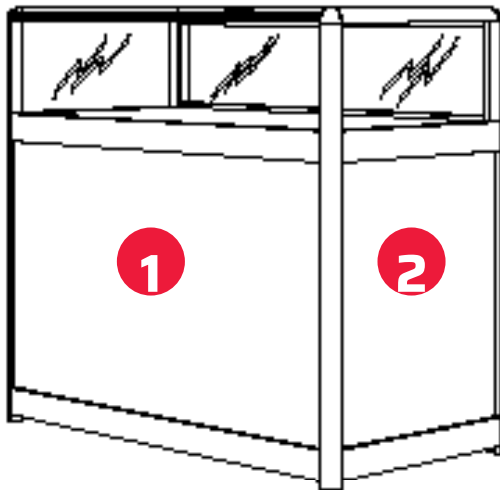

Gigante Cab 105

Art-Nr.1497

1.
Sichtfläche: 960 x 480 mm
visual size: 960 x 480 mm

2.
Sichtfläche: 465 x 480 mm
visual size: 465 x 480 mm

Vitreo Cab 102

Art-Nr.1505

1

2

1.
Sichtfläche: 960 x 541 mm
visual size: 960 x 541 mm

2.
Sichtfläche: 465 x 541 mm
visual size: 465 x 541 mm

Vitreo Cab 145

Art-Nr.1508

1.
Sichtfläche: 1385 x 536 mm
visual size: 1385 x 536 mm

2.
Sichtfläche: 640 x 536 mm
visual size: 640 x 536 mm