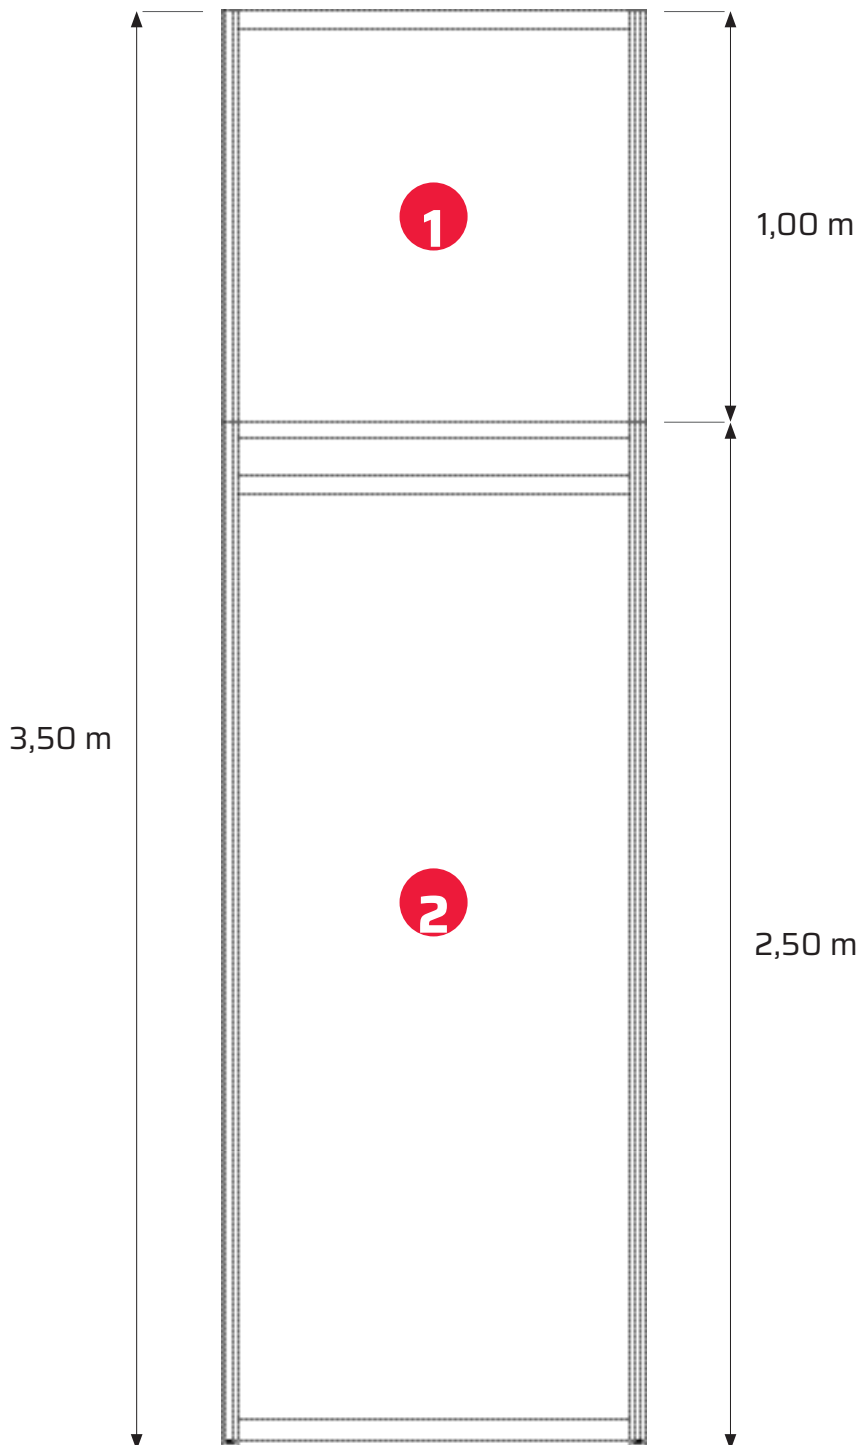

INHALTSVERZEICHNIS

- 1. SYSTEMWAND | Systemwall**
- 2. THEKEN | Counters**
- 3. VITRINEN | Showcases**

Octanorm Wand | Breite 455 mm
Octanorm wall | width 455 mm

- 1.**
Sichtfläche: 455 x 950 mm
visual size: 455 x 950 mm
- 2.**
Sichtfläche: 455 x 2255 mm
visual size: 455 x 2255 mm

Octanorm Wand | Breite 660 mm
Octanorm wall | width 660 mm

- 1.**
Sichtfläche: 660 x 950 mm
visual size: 660 x 950 mm
- 2.**
Sichtfläche: 660 x 2255 mm
visual size: 660 x 2255 mm

Octanorm Wand | Breite 950 mm
Octanorm wall | width 950 mm

- 1.**
Sichtfläche: 950 x 950 mm
visual size: 950 x 950 mm
- 2.**
Sichtfläche: 950 x 2255 mm
visual size: 950 x 2255 mm

Türe mit Sichtfenster

Door with window

Außenmaß | outside

860 x 1985 mm

Innenmaß | inside

1.
Sichtfläche: 1000 x 770 mm
visual size: 1000 x 770 mm

Classico Sideboard

Art-Nr.1382

1.
Sichtfläche: 907 x 840 mm
visual size: 9007 x 840 mm

2.
Sichtfläche: 406 x 840 mm
visual size: 406 x 840 mm

Classico Sideboard Corner