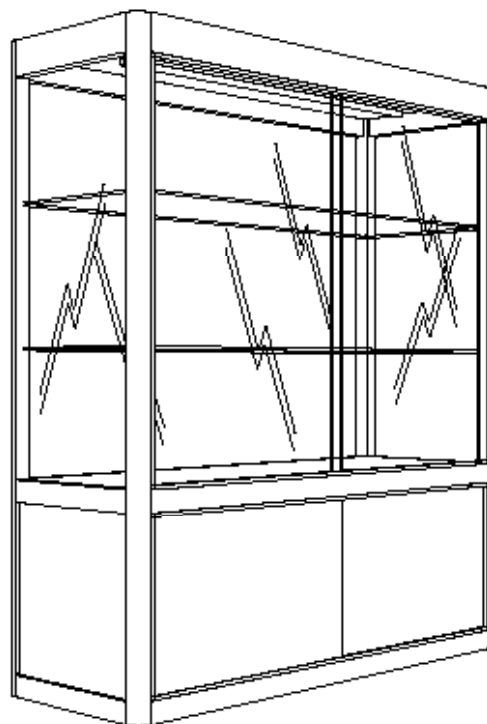

Maxima Bar

Art-Nr.1317

1.
Sichtfläche: 1000 x 770 mm
visual size: 1000 x 770 mm

Maxima Bar Corner

Art-Nr.1305

1.
Sichtfläche: 600 x 770 mm
visual size: 600 x 770 mm

Maxima Info

Art-Nr.1359

1.
Sichtfläche: 1000 x 770 mm
visual size: 1000 x 770 mm

Classico Sideboard

Art-Nr.1382

1.
Sichtfläche: 907 x 840 mm
visual size: 9007 x 840 mm

2.
Sichtfläche: 406 x 840 mm
visual size: 406 x 840 mm

Classico Sideboard Corner

Art-Nr.1338

1.
Sichtfläche: 406 x 840 mm
visual size: 406 x 840 mm

Gigante Cab 154

Art-Nr.1499

1.
Sichtfläche: 1455 x 480 mm
visual size: 1455 x 480 mm

2.
Sichtfläche: 465 x 480 mm
visual size: 465 x 480 mm

Gigante Cab 105

Art-Nr.1497

1.
Sichtfläche: 960 x 480 mm
visual size: 960 x 480 mm

2.
Sichtfläche: 465 x 480 mm
visual size: 465 x 480 mm

Vitreo Cab 102

Art-Nr.1505

1

2