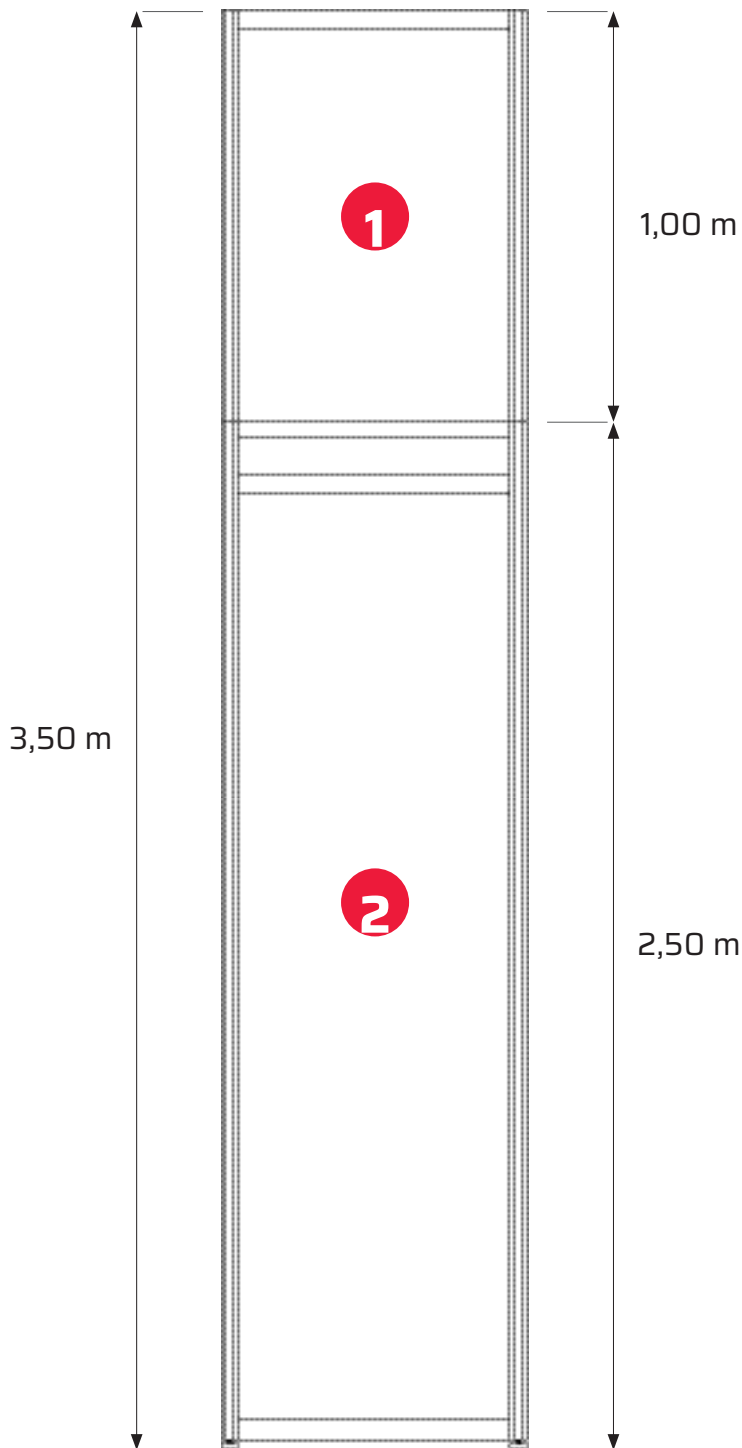

INHALTSVERZEICHNIS

- 1. SYSTEMWAND | Systemwall**
- 2. THEKEN | Counters**
- 3. VITRINEN | Showcases**

Octanorm Wand | Breite 455 mm
Octanorm wall | width 455 mm

- 1.**
Sichtfläche: 455 x 950 mm
visual size: 455 x 950 mm
- 2.**
Sichtfläche: 455 x 2255 mm
visual size: 455 x 2255 mm

Octanorm Wand | Breite 660 mm
Octanorm wall | width 660 mm

- 1.**
Sichtfläche: 660 x 950 mm
visual size: 660 x 950 mm
- 2.**
Sichtfläche: 660 x 2255 mm
visual size: 660 x 2255 mm

Octanorm Wand | Breite 950 mm
Octanorm wall | width 950 mm

- 1.**
Sichtfläche: 950 x 950 mm
visual size: 950 x 950 mm
- 2.**
Sichtfläche: 950 x 2255 mm
visual size: 950 x 2255 mm

Türe mit Sichtfenster

Door with window

Außenmaß | outside

860 x 1985 mm

Innenmaß | inside

835 x 1970 mm

Ausschnitt | window

160 x 1560 mm

Octa Info 108

Art-Nr. 1366

1.
Sichtfläche: 950 x 960 mm
visual size: 950 x 960 mm

2.
Sichtfläche: 455 x 960 mm
visual size: 455 x 960 mm

Octa Bartheke