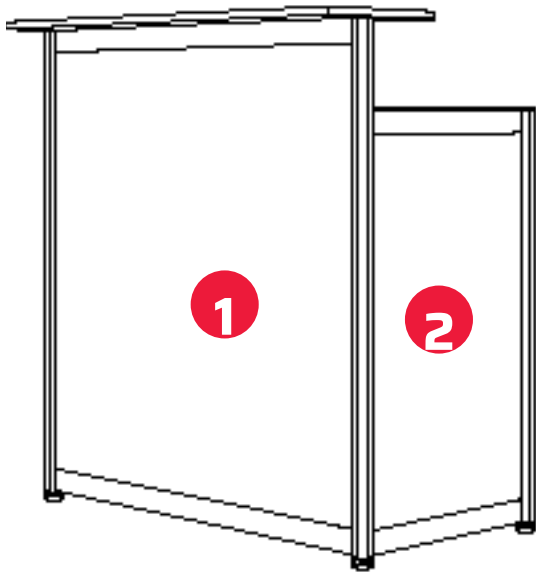

INHALTSVERZEICHNIS

- 1. SYSTEMWAND | Systemwall**
- 2. THEKEN | Counters**
- 3. VITRINEN | Showcases**

Octanorm Wand | Breite 455 mm
Octanorm wall | width 455 mm

- 1.**
Sichtfläche: 455 x 950 mm
visual size: 455 x 950 mm
- 2.**
Sichtfläche: 455 x 2255 mm
visual size: 455 x 2255 mm

- 1.**
Sichtfläche: 950 x 950 mm
visual size: 950 x 950 mm
- 2.**
Sichtfläche: 950 x 2255 mm
visual size: 950 x 2255 mm

Türe mit Sichtfenster

Door with window

Außenmaß | outside

860 x 1985 mm

Innenmaß | inside

835 x 1970 mm

Ausschnitt | window

160 x 1560 mm

Octa Info 108

Art-Nr. 1366

1.
Sichtfläche: 950 x 960 mm
visual size: 950 x 960 mm

2.
Sichtfläche: 455 x 960 mm
visual size: 455 x 960 mm

Octa Bartheke

Art-Nr. 1283

1.
Sichtfläche: 950 x 960 mm
visual size: 950 x 960 mm

2.
Sichtfläche: 455 x 780 mm
visual size: 455 x 780 mm

Puro Bar
Art-Nr. 1324

1.
Sichtfläche: 875 x 1020 mm
visual size: 875 x 1020 mm

Puro Bar Light