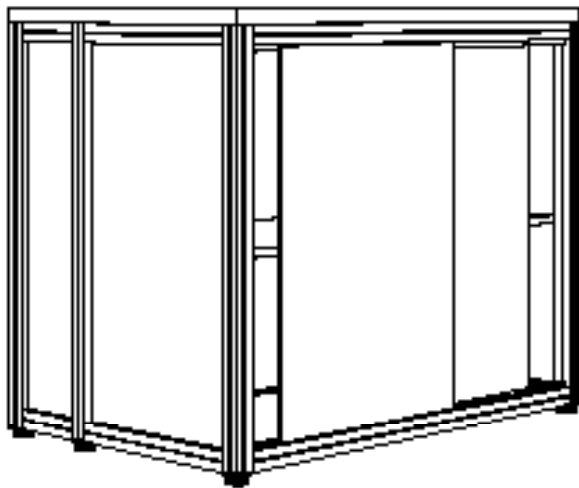

Maxima Bar

Art-Nr.1317

1.
Sichtfläche: 1000 x 770 mm
visual size: 1000 x 770 mm

Maxima Bar Corner

Art-Nr.1305

1.
Sichtfläche: 600 x 770 mm
visual size: 600 x 770 mm

Maxima Info

Art-Nr.1359

1.
Sichtfläche: 1000 x 770 mm
visual size: 1000 x 770 mm

Classico Sideboard

Art-Nr.1382

1.
Sichtfläche: 907 x 840 mm
visual size: 9007 x 840 mm

2.
Sichtfläche: 406 x 840 mm
visual size: 406 x 840 mm

Classico Sideboard Corner