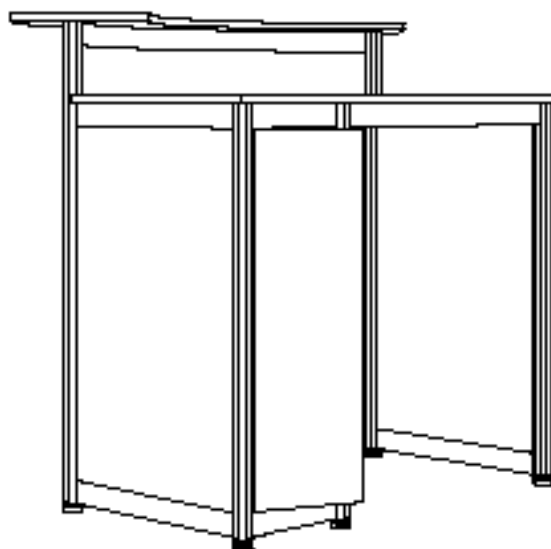

2.
Sichtfläche: 497 x 1060 mm
visual size: 497 x 1060 mm

Puro Sideboard

Art-Nr. 1383

1.
Sichtfläche: 875 x 925 mm
visual size: 875 x 925 mm

2.
Sichtfläche: 445 x 957 mm
visual size: 445 x 957 mm

Puro Glas Light

Art-Nr.1514

1.
Sichtfläche: 873 x 717 mm
visual size: 873 x 717 mm

2.
Sichtfläche: 500 x 1000 mm
visual size: 500 x 1000 mm

Puro Counter

Art-Nr.1388

1.
Sichtfläche: 876 x 1020 mm
visual size: 876 x 1020 mm

2.
Sichtfläche: 497 x 1060 mm
visual size: 497 x 1060 mm

Octa Round

Art-Nr.1288

- 1.**
Sichtfläche: 1063 x 960 mm
visual size: 1063 x 960 mm

- 2.**
Sichtfläche: 455 x 780 mm
visual size: 455 x 780 mm

Classico Bar

Maxima Bar

Art-Nr.1317

1.
Sichtfläche: 1000 x 770 mm
visual size: 1000 x 770 mm

Maxima Bar Corner

Art-Nr.1305

1.
Sichtfläche: 600 x 770 mm
visual size: 600 x 770 mm

Maxima Info

Art-Nr.1359